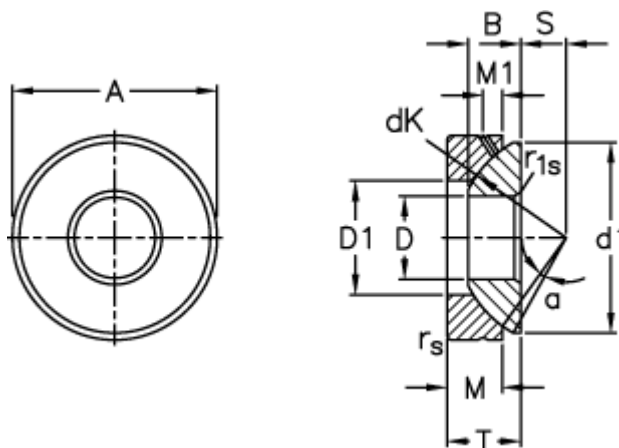

Varenummer: 03511080
 Beskrivelse: Fluro Ledleje GE 80AX

Mål

| | |
|-----------------------------------|----------------|
| A | = 180 0 -0,025 |
| B | = 43.5 |
| D | = 80 0 -0,015 |
| d1 max | = 172 |
| D1 min | = 107.5 |
| dK | = 197 |
| Dynamisk aksial belastning C (kN) | = 1040 |
| Kipvinkel | = 4 |

| | |
|-----------------------------------|------------------|
| M | = 38 |
| M1 | = 14.5 |
| rs, r1s min | = 1 |
| S | = 42.5 |
| Statisk aksial belastning C0 (kN) | = 5200 |
| T | = 50 +0,25 -0,50 |
| Vægt | = 6910 |